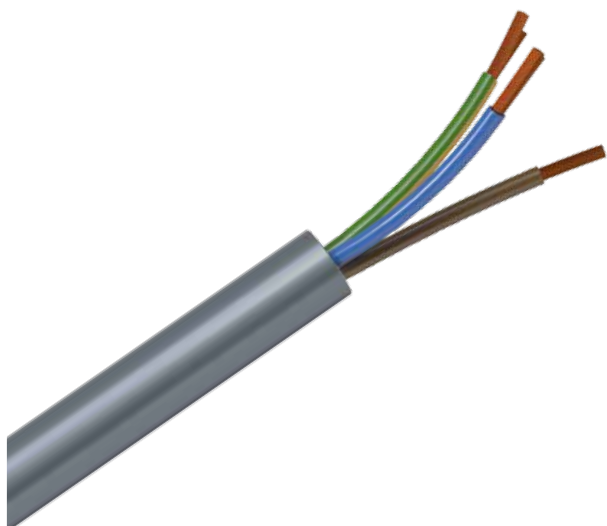

### Technische Daten

**Heizleitung** ..... HEM-iR-PT  
**Schutzklasse** ..... I  
**Anschlussart** ..... Einseitige Kaltanschlussleitung 3 x 0,75 mm<sup>2</sup> (PVC)  
**Anschlusslänge** ..... 0,75 m

**Hinweis:** Andere Spannungen, Leistungsstufen und Längen auf Anfrage lieferbar.

### Technical data

**Heating cable** ..... HEM-iR-PT  
**Protection class** ..... I  
**Connection** ..... Single-end cold connection cable 3 x 0,75 mm<sup>2</sup> (PVC)  
**Length of cold connection cable** ..... 0.75 m